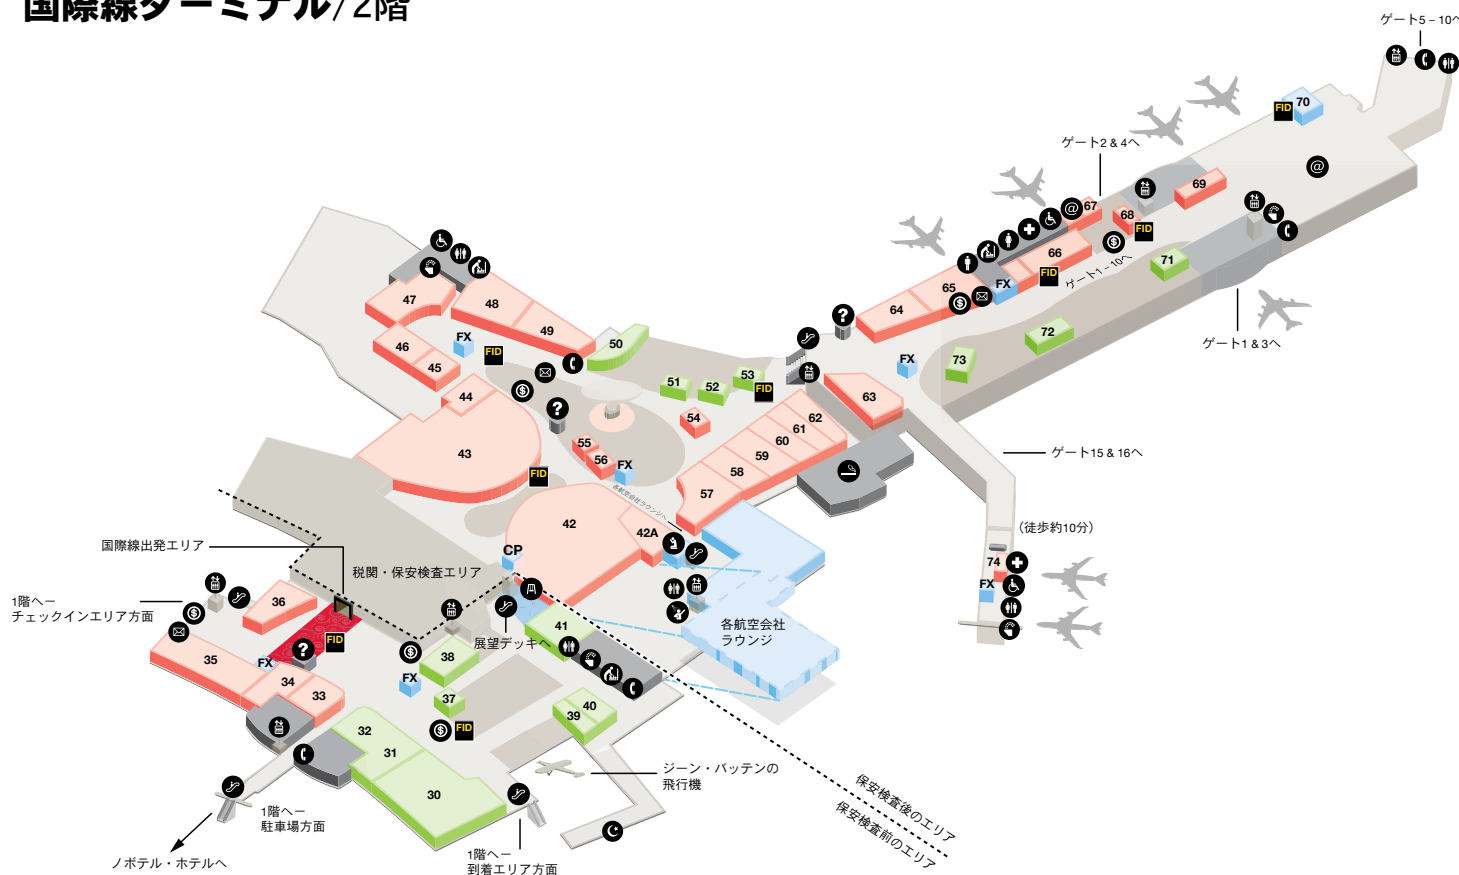

オークランド空港

国際線ターミナル/1階

ショッピング

- 4 Telecom
- 5 Vodafone
- 7 Relay
- 10 Carri-On
- 12 TravelPharm

飲食店

- 3 McDonalds
- 6 Long White Café
- 9 Retro Espresso
- 13 Retro Espresso

空港サービス

- 1 NZ航空国内線乗り継ぎカウンター
- 2 メディアルーム・センター
- 8 Thriftyレンタカー
- 11 NZ航空カスタマーサービス・発券カウンター
- 14 マレーシア航空
- 15 カンタス航空発券カウンター
- 16 SmarteCarte手荷物一時預かり・梱包サービス
- 17 エミレーツ航空発券カウンター
- 18 Menzies発券カウンター
- 19 特大手荷物チェックイン
- 20 カンタス・クラブ
- 21 特大手荷物チェックイン
- 22 NZ航空プレミアム・チェックイン
- 23 SmarteCarte手荷物一時預かり・梱包サービス
- 24 Flight Centre (旅行代理店)
- 25 Europcarレンタカー
- 26 Budgetレンタカー
- 27 Hertzレンタカー
- 28 Avisレンタカー
- 29 検疫所
- FX 外貨両替店 (Travelx)

記号の説明

- エスカレーター
- タクシー・シャトルバス
- バス発着所
- シャワー室
- エレベーター
- 喫煙コーナー
- ベビー休憩室
- トイレ
- ATM
- 駐車場精算所
- インターネット
- 郵便ポスト
- 空港案内デスク
- 手荷物計量コーナー
- 駐車場精算機
- シャワー室 (ご利用無料)
- 救急室
- 公衆電話
- 観光案内所(i-Site)
- 発着案内表示
- ターミナル間連絡通路

オークランド空港

国際線ターミナル/2階

ショッピング

- | | |
|-------------------|---------------------|
| 33 Around NZ | 56 Swatch |
| 34 | 57 Bookmarque |
| 35 Relay | 58 Travelpharm |
| 36 Kiwi Discovery | 59 Artport |
| 42 JR/Duty Free | 60 Icebreaker |
| 42a JR/Watches | 61 Merino Discovery |
| 43 DFS Duty Free | 62 Kiwi Discovery |
| 44 Walker & Hall | 63 DFS Duty Free |
| 45 Sunglass Hut | 64 JR/Duty Free |
| 46 beachculture | 65 Think NZ |
| 47 adidas | 66 Relay |
| 48 Around NZ | 67 Massage Café |
| 49 Relay | 68 Travelpharm |
| 54 Bennetts | 69 Natures Window |
| 55 M.A.C | 74 News Travels |

飲食店

- | | |
|-------------------|------------------|
| 30 Macs Bar | 50 Zarbo |
| 31 Hayama Sushi | 51 Hayama Sushi |
| 32 Silk Road | 52 Valentinos |
| 37 Tank Juice bar | 53 1Above |
| 38 Atomic Café | 71 Blue Bar |
| 39 KFC | 72 Burger King |
| 40 Subway | 73 Café Espresso |
| 41 McDonalds | |