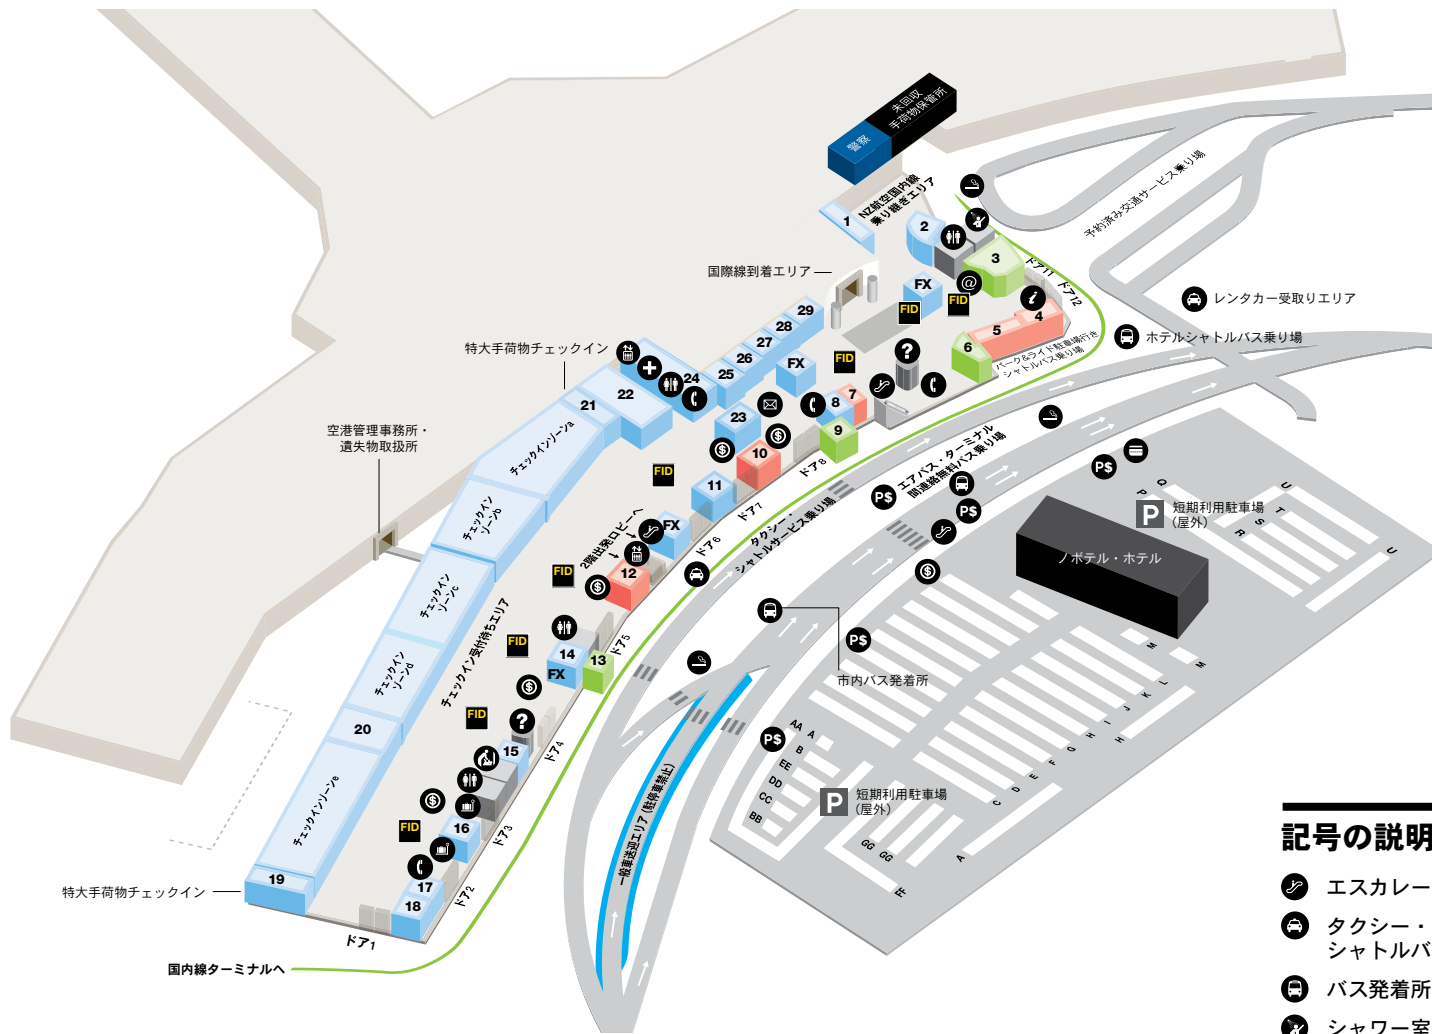

オークランド空港

国際線ターミナル/1階

ショッピング

- 4 Telecom
- 5 Vodafone
- 7 Relay
- 10 Carri-On
- 12 TravelPharm

飲食店

- 3 McDonalds
- 6 Long White Café
- 9 Retro Espresso
- 13 Retro Espresso

空港サービス

- 1 NZ航空国内線乗り継ぎカウンター
- 2 メディアルーム・センター
- 8 Thriftyレンタカー
- 11 NZ航空カスタマーサービス・発券カウンター
- 14 マレーシア航空
- 15 カンタス航空発券カウンター
- 16 SmarteCarte手荷物一時預かり・梱包サービス
- 17 エミレーツ航空発券カウンター
- 18 Menzies発券カウンター
- 19 特大手荷物チェックイン
- 20 カンタス・クラブ
- 21 特大手荷物チェックイン
- 22 NZ航空プレミアム・チェックイン
- 23 SmarteCarte手荷物一時預かり・梱包サービス
- 24 Flight Centre (旅行代理店)
- 25 Europcarレンタカー
- 26 Budgetレンタカー
- 27 Hertzレンタカー
- 28 Avisレンタカー
- 29 検疫所
- FX 外貨両替店 (Travelx)

記号の説明

- エスカレーター
- タクシー・シャトルバス
- バス発着所
- シャワー室
- エレベーター
- 喫煙コーナー
- ベビー休憩室
- トイレ
- ATM
- 駐車場精算所
- インターネット
- 郵便ポスト
- 空港案内デスク
- 手荷物計量コーナー
- 駐車場精算機
- シャワー室 (ご利用無料)
- 救急室
- 公衆電話
- 観光案内所(i-Site)
- 発着案内表示
- ターミナル間連絡通路

オークランド空港

国際線ターミナル/2階

ショッピング

- | | |
|-------------------|---------------------|
| 33 Around NZ | 56 Swatch |
| 34 | 57 Bookmarque |
| 35 Relay | 58 Travelpharm |
| 36 Kiwi Discovery | 59 Artport |
| 42 JR/Duty Free | 60 Icebreaker |
| 42a JR/Watches | 61 Merino Discovery |
| 43 DFS Duty Free | 62 Kiwi Discovery |
| 44 Walker & Hall | 63 DFS Duty Free |
| 45 Sunglass Hut | 64 JR/Duty Free |
| 46 beachculture | 65 Think NZ |
| 47 adidas | 66 Relay |
| 48 Around NZ | 67 Massage Café |
| 49 Relay | 68 Travelpharm |
| 54 Bennetts | 69 Natures Window |
| 55 M.A.C | 74 News Travels |

飲食店

- | | |
|-------------------|------------------|
| 30 Macs Bar | 50 Zarbo |
| 31 Hayama Sushi | 51 Hayama Sushi |
| 32 Silk Road | 52 Valentinos |
| 37 Tank Juice bar | 53 1Above |
| 38 Atomic Café | 71 Blue Bar |
| 39 KFC | 72 Burger King |
| 40 Subway | 73 Café Espresso |
| 41 McDonalds | |